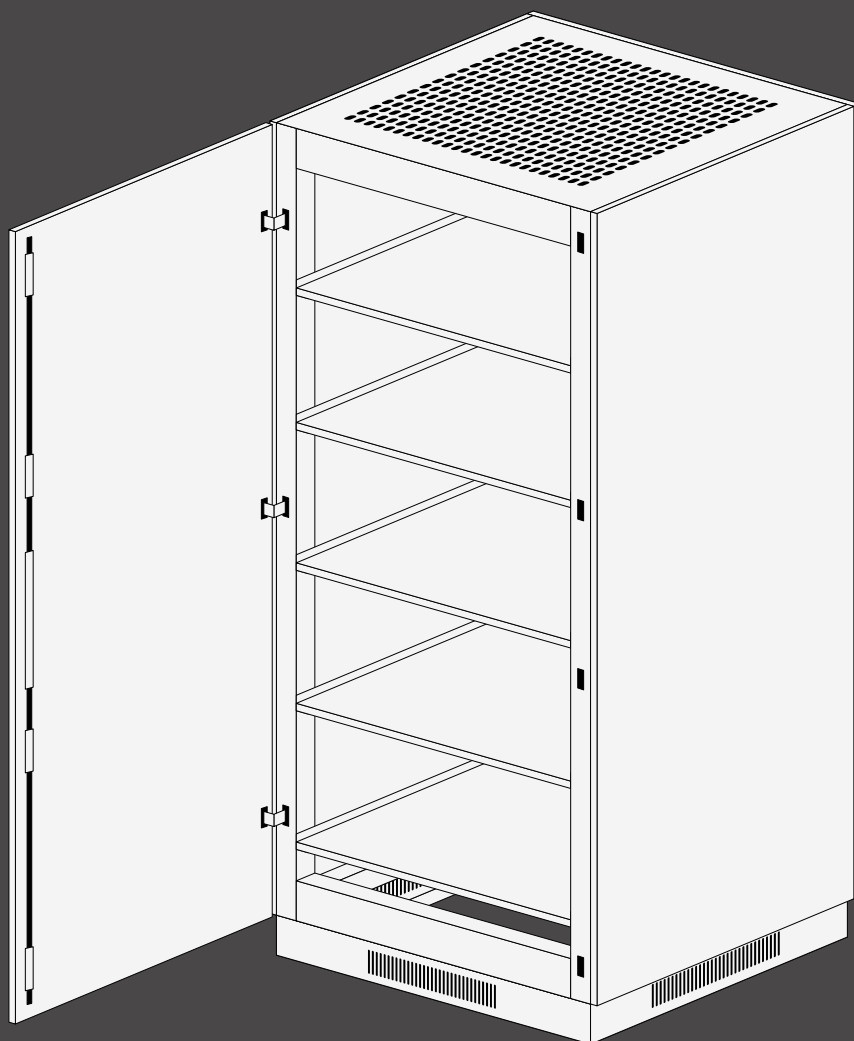

HIGH POWER

**БАТАРЕЙНЫЕ
КАБИНЕТЫ**

БК

WBR-BATTERY.RU

Серия БК

Шкафы серии БК предназначены для размещения аккумуляторных батарей источников бесперебойного питания в Центрах Обработки Данных (ЦОД), промышленных и иных объектах. Конструкция обеспечивает высокую грузоподъемность, удобство монтажа, доступ к оборудованию и защиту аккумуляторов в процессе эксплуатации.

Широкий модельный ряд позволяет подобрать оптимальное решение под любые задачи — от компактных ИБП до мощных промышленных систем.

Преимущества Батарейных Кабинетов

ГРУЗОПОДЪЁМНОСТЬ

- Максимальная нагрузка 2500 кг
- До 500 кг на ярус

ЗАЩИТА

- Степень IP20
- Кислотостойкое покрытие
- Устойчивость к коррозии

ГИБКОСТЬ

- Разборная конструкция
- Лёгкая транспортировка
- Под любые ИБП — от малых до промышленных
- Удаляемые конструктивы для вариативности подключения кабеля
- Возможность выбора стороны открывания двери
- Объединение нескольких шкафов в единый блок

Технические характеристики

■ МАТЕРИАЛ

Металл с порошковой краской RAL 7016 (цвет антрацитово-серый), опции по RAL

■ ВЕНТИЛЯЦИЯ

Перфорация в крыше и цоколе

■ КОМПЛЕКТ

4 места (рама, панели, полки, фурнитура)