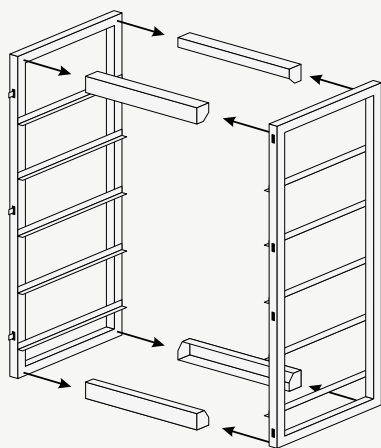

Сборка батарейного шкафа серии БК

Сборка каркаса

1

Установка на цоколь и крышки