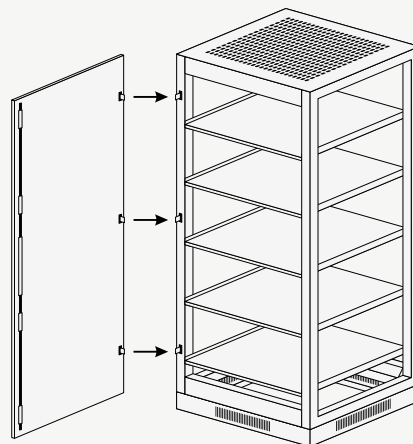

Технические характеристики

■ МАТЕРИАЛ

Металл с порошковой краской RAL 7016 (цвет антрацитово-серый), опции по RAL

■ ВЕНТИЛЯЦИЯ

Перфорация в крыше и цоколе

■ КОМПЛЕКТ

4 места (рама, панели, полки, фурнитура)

Сборка каркаса

1

Установка на цоколь и крышки

2

Установка полок

3

Установка двери

4

Установка боковых панелей

5

Готовый вид

6

Модель	Габариты, мм.ВхШхГ	Кол-во полок	Секций в полке	Расст. между полками, мм	Размер полки	Тип полок	Кол-во дверей	Тип каркаса
БК 4 (190.83.116)	1900x830x1160	4	4	400	760x1120	не выдвижные	1	сборный
БК 6 (215.83.88)	2150x830x880	6	3	300	760x840	не выдвижные	1	сборный
БК 5 (215.83.88)	2150x830x880	5	3	375	760x840	не выдвижные	1	сборный
БК 5 (180.83.88)	1800x830x880	5	3	300	760x840	не выдвижные	1	сборный
БК 4 (180.83.88)	1800x830x880	4	3	375	760x840	не выдвижные	1	сборный
БК 4 (150.83.88)	1500x830x880	4	3	300	760x840	не выдвижные	1	сборный
БК 3 (120.83.88)	1200x830x880	3	3	300	760x840	не выдвижные	1	сборный
БК 6 (215.61.88)	2150x610x880	6	3	300	540x840	не выдвижные	1	сборный
БК 5 (215.61.88)	2150x610x880	5	3	350	540x840	не выдвижные	1	сборный
БК 5 (180.61.88)	1800x610x880	5	3	300	540x840	не выдвижные	1	сборный
БК 4 (180.61.88)	1800x610x880	4	3	375	540x840	не выдвижные	1	сборный
БК 4 (150.61.88)	1500x610x880	4	3	300	540x840	не выдвижные	1	сборный
БК 3 (120.61.88)	1200x610x880	3	3	300	540x840	не выдвижные	1	сборный
БК 6 (205.61.65)	2050x610x650	6	2	300	540x620	не выдвижные	1	сборный
БК 5 (205.61.65)	2050x610x650	5	2	350	540x620	не выдвижные	1	сборный
БК 5 (180.61.65)	1800x610x650	5	2	300	540x620	не выдвижные	1	сборный
БК 4 (180.61.65)	1800x610x650	4	2	375	540x620	не выдвижные	1	сборный
БК 4 (150.61.65)	1500x610x650	4	2	300	540x620	не выдвижные	1	сборный
БК 3 (120.61.65)	1200x610x650	3	2	300	540x620	не выдвижные	1	сборный
БК 2 (65.61.65)	650x610x650	2	2	300	540x620	не выдвижные	1	сборный
БК 1 (65.63.65)	650x630x650	1	1	600	540x620	не выдвижные	1	сборный
БК 4В (87.46.37)	870x460x360	4	1	190	400x330	выдвижные	1	сборный