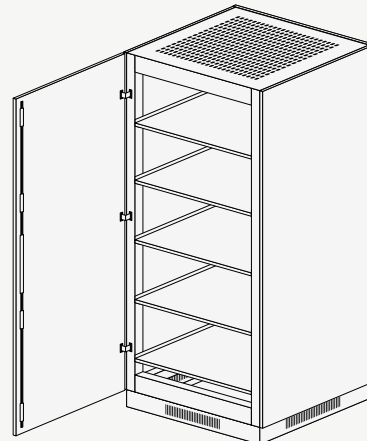

Технические характеристики

■ МАТЕРИАЛ

Металл с порошковой краской RAL 7016 (цвет антрацитово-серый), опции по RAL

■ ВЕНТИЛЯЦИЯ

Перфорация в крыше и цоколе

■ КОМПЛЕКТ

4 места (рама, панели, полки, фурнитура)

Сборка каркаса

1

Установка на цоколь и крышки

2

Установка полок

3

Установка двери

4

Установка боковых панелей

5

Готовый вид

6

Модель	Габариты, мм.ВхШхГ	Кол-во полок	Секций в полке	Расст. между полками, мм	Размер полки	Тип полок	Кол-во дверей	Тип каркаса
БК 4 (190.83.116)	1900x830x1160	4	4	400	760x1120	не выдвижные	1	сборный
БК 6 (215.83.88)	2150x830x880	6	3	300	760x840	не выдвижные	1	сборный
БК 5 (215.83.88)	2150x830x880	5	3	375	760x840	не выдвижные	1	сборный
БК 5 (180.83.88)	1800x830x880	5	3	300	760x840	не выдвижные	1	сборный
БК 4 (180.83.88)	1800x830x880	4	3	375	760x840	не выдвижные	1	сборный
БК 4 (150.83.88)	1500x830x880	4	3	300	760x840	не выдвижные	1	сборный
БК 3 (120.83.88)	1200x830x880	3	3	300	760x840	не выдвижные	1	сборный
БК 6 (215.61.88)	2150x610x880	6	3	300	540x840	не выдвижные	1	сборный
БК 5 (215.61.88)	2150x610x880	5	3	350	540x840	не выдвижные	1	сборный
БК 5 (180.61.88)	1800x610x880	5	3	300	540x840	не выдвижные	1	сборный
БК 4 (180.61.88)	1800x610x880	4	3	375	540x840	не выдвижные	1	сборный
БК 4 (150.61.88)	1500x610x880	4	3	300	540x840	не выдвижные	1	сборный
БК 3 (120.61.88)	1200x610x880	3	3	300	540x840	не выдвижные	1	сборный
БК 6 (205.61.65)	2050x610x650	6	2	300	540x620	не выдвижные	1	сборный
БК 5 (205.61.65)	2050x610x650	5	2	350	540x620	не выдвижные	1	сборный
БК 5 (180.61.65)	1800x610x650	5	2	300	540x620	не выдвижные	1	сборный
БК 4 (180.61.65)	1800x610x650	4	2	375	540x620	не выдвижные	1	сборный
БК 4 (150.61.65)	1500x610x650	4	2	300	540x620	не выдвижные	1	сборный
БК 3 (120.61.65)	1200x610x650	3	2	300	540x620	не выдвижные	1	сборный
БК 2 (65.61.65)	650x610x650	2	2	300	540x620	не выдвижные	1	сборный
БК 1 (65.63.65)	650x630x650	1	1	600	540x620	не выдвижные	1	сборный
БК 4В (87.46.37)	870x460x360	4	1	190	400x330	выдвижные	1	сборный