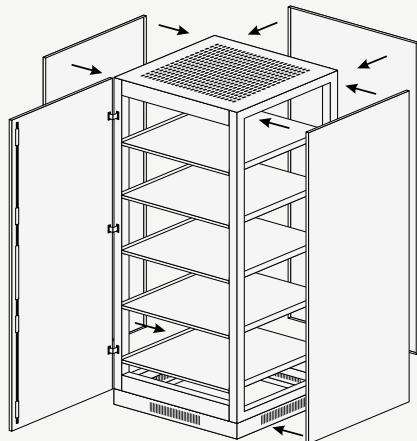

Технические характеристики

■ МАТЕРИАЛ

Металл с порошковой краской RAL 7016 (цвет антрацитово-серый), опции по RAL

■ ВЕНТИЛЯЦИЯ

Перфорация в крыше и цоколе

■ КОМПЛЕКТ

4 места (рама, панели, полки, фурнитура)

Сборка каркаса

1

Установка на цоколь и крышки

2

Установка полок

3

Установка двери

4

Установка боковых панелей

5

Готовый вид

6

Модель	Габариты, мм.ВхШхГ	Кол-во полок	Секций в полке	Расст. между полками, мм	Размер полки	Тип полок	Кол-во дверей	Тип каркаса
БК 4 (190.83.116)	1900x830x1160	4	4	400	760x1120	не выдвижные	1	сборный
БК 6 (215.83.88)	2150x830x880	6	3	300	760x840	не выдвижные	1	сборный
БК 5 (215.83.88)	2150x830x880	5	3	375	760x840	не выдвижные	1	сборный
БК 5 (180.83.88)	1800x830x880	5	3	300	760x840	не выдвижные	1	сборный
БК 4 (180.83.88)	1800x830x880	4	3	375	760x840	не выдвижные	1	сборный
БК 4 (150.83.88)	1500x830x880	4	3	300	760x840	не выдвижные	1	сборный
БК 3 (120.83.88)	1200x830x880	3	3	300	760x840	не выдвижные	1	сборный
БК 6 (215.61.88)	2150x610x880	6	3	300	540x840	не выдвижные	1	сборный
БК 5 (215.61.88)	2150x610x880	5	3	350	540x840	не выдвижные	1	сборный
БК 5 (180.61.88)	1800x610x880	5	3	300	540x840	не выдвижные	1	сборный
БК 4 (180.61.88)	1800x610x880	4	3	375	540x840	не выдвижные	1	сборный
БК 4 (150.61.88)	1500x610x880	4	3	300	540x840	не выдвижные	1	сборный
БК 3 (120.61.88)	1200x610x880	3	3	300	540x840	не выдвижные	1	сборный
БК 6 (205.61.65)	2050x610x650	6	2	300	540x620	не выдвижные	1	сборный
БК 5 (205.61.65)	2050x610x650	5	2	350	540x620	не выдвижные	1	сборный
БК 5 (180.61.65)	1800x610x650	5	2	300	540x620	не выдвижные	1	сборный
БК 4 (180.61.65)	1800x610x650	4	2	375	540x620	не выдвижные	1	сборный
БК 4 (150.61.65)	1500x610x650	4	2	300	540x620	не выдвижные	1	сборный
БК 3 (120.61.65)	1200x610x650	3	2	300	540x620	не выдвижные	1	сборный
БК 2 (65.61.65)	650x610x650	2	2	300	540x620	не выдвижные	1	сборный
БК 1 (65.63.65)	650x630x650	1	1	600	540x620	не выдвижные	1	сборный
БК 4В (87.46.37)	870x460x360	4	1	190	400x330	выдвижные	1	сборный